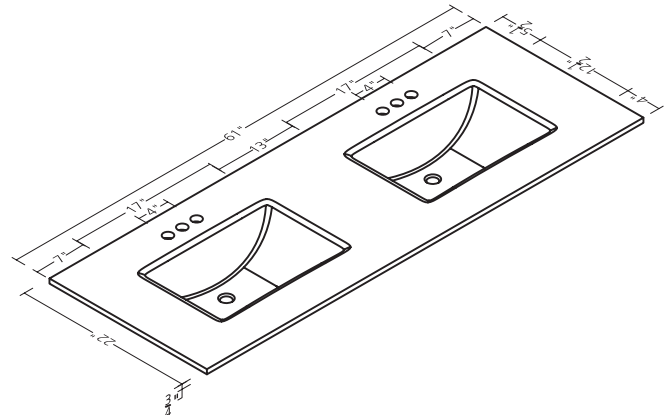

# Specifications

25"W

31"W

37"W

49"W

61"W (SB)

61"W (DB)

21-1/4"W Side Splash