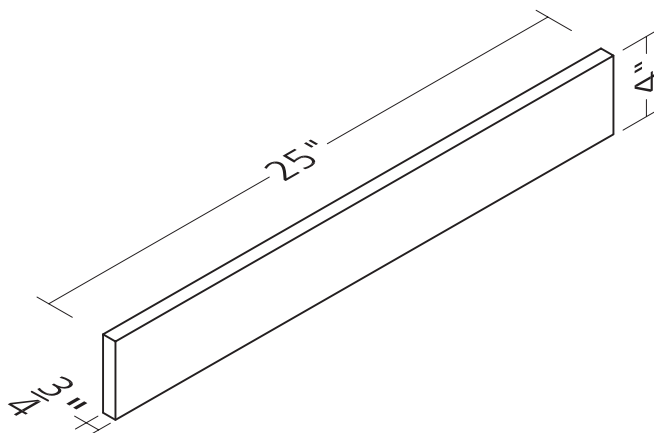

25"W Backsplash