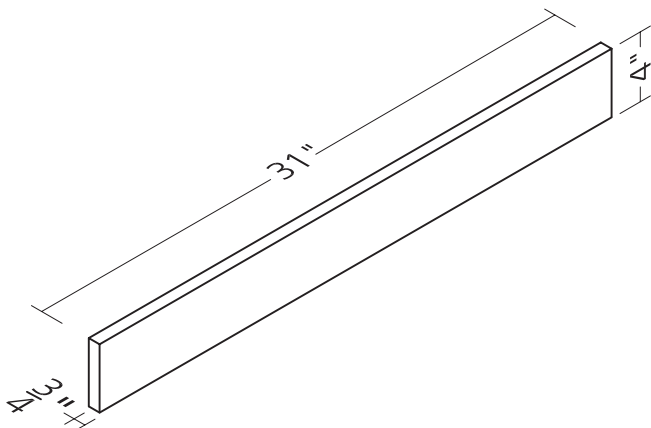

31"W Backsplash