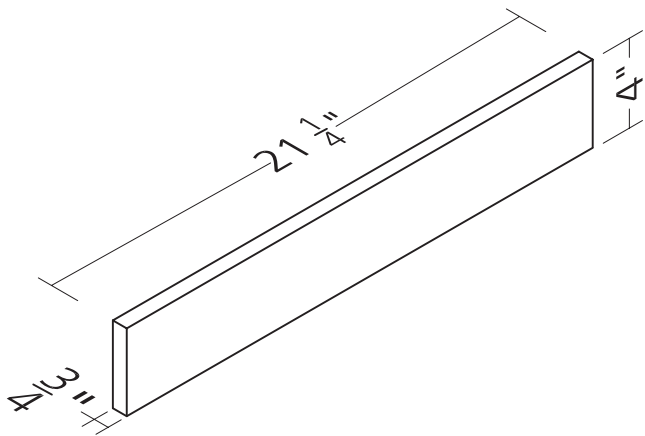

# Specifications

25"W

31"W

37"W

49"W

61"W (SB)

61"W (DB)

21-1/4"W Side Splash