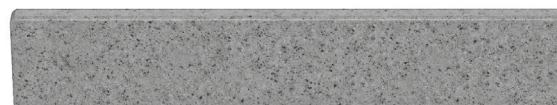

CUSS194LUNALN
CCSS194LUNALN