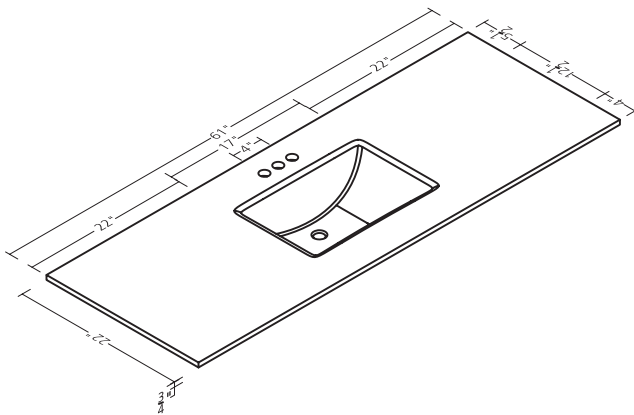

# Specifications

25"W

31"W

37"W

49"W

61"W (SB)

61"W (DB)

21-1/4"W Side Splash