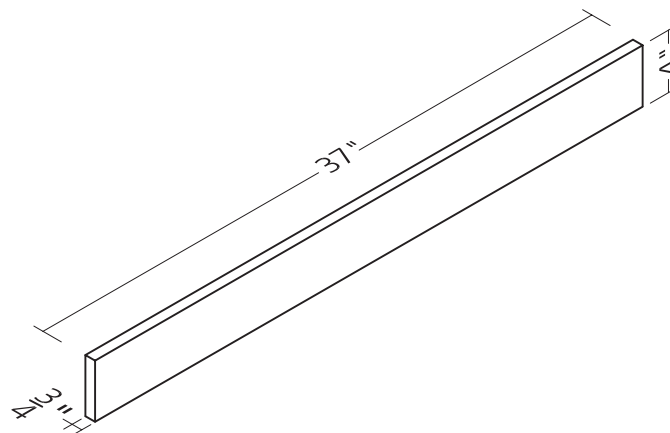

37"W Backsplash