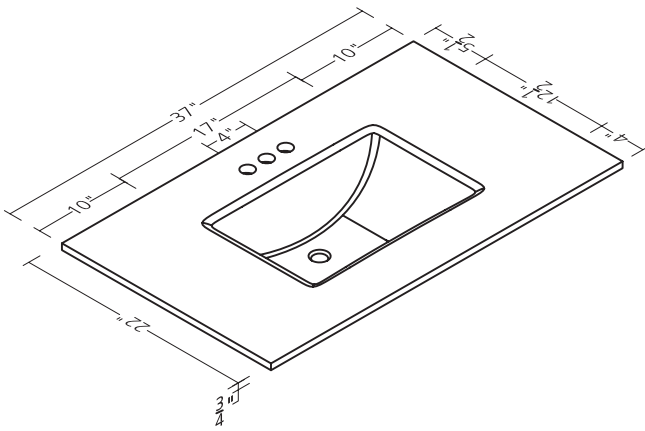

# Specifications

25"W

31"W

37"W

49"W

61"W (SB)

61"W (DB)

21-1/4"W Side Splash