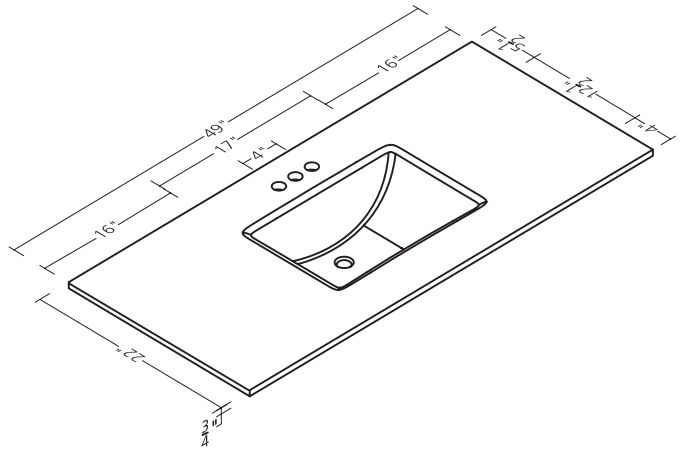

# Specifications

25"W

31"W

37"W

49"W

61"W (SB)

61"W (DB)

21-1/4"W Side Splash