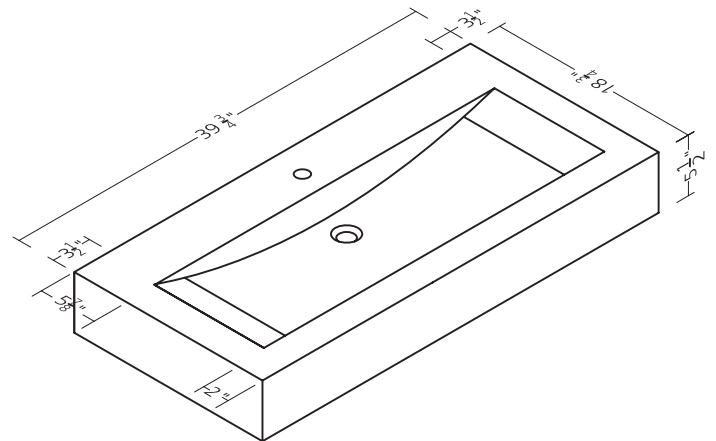

32"W X 19"D

CUVT3219SONTAWH
CCVT3219SONTAWH

40"W X 19"D

CUVT4019SONTAWH
CCVT4019SONTAWH

32"W

40"W

L'A BRUKET
CVL
80

L'A BRUKET
CVL/GOAT
SAPON