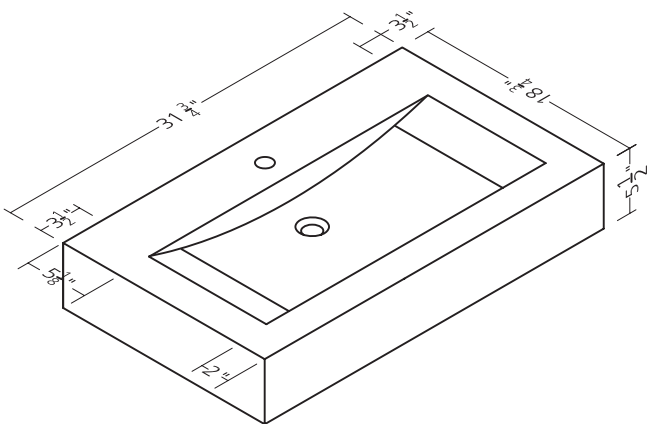

32"W X 19"D

CUVT3219SONTAWH
CCVT3219SONTAWH

40"W X 19"D

CUVT4019SONTAWH
CCVT4019SONTAWH

32"W

40"W

L'A BRUKET
CVL
80

L'A BRUKET
CVL/GOAT
SAPON