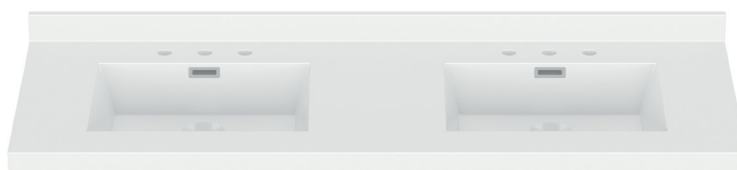

CUVT3122WRCVTWH
CCVT3122WRCVTWH

37"W X 22"D
8" F.C.

CUVT3722WRCVTWH
CCVT3722WRCVTWH

49"W X 22"D
8" F.C.

CUVT4922WRCVTWH
CCVT4922WRCVTWH

61"W X 22"D
Single Bowl, 8" F.C.

CUVT6122SBWRCVTWH
CCVT6122SBWRCVTWH

61"W X 22"D
Double Bowl, 8" F.C.